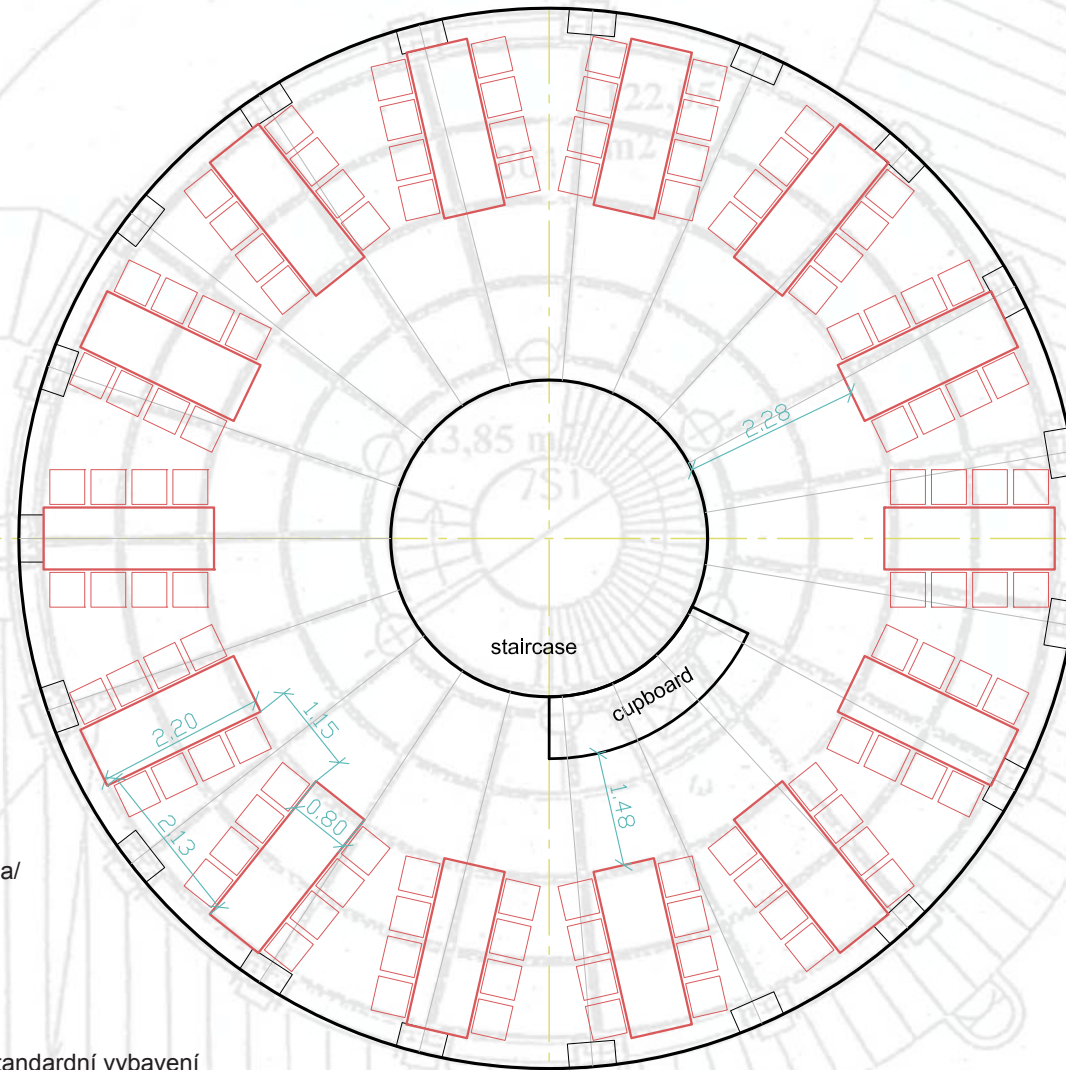

Snídaně / Oběd / Večeře / Kongres / Seminář

Breakfast / Lunch / Dinner / Congress / Workshop

V-01
Nízký banquetový stůl / 8 míst
220 x 80 cm x h 75 cm
14 setů = 112 míst

V-01
Banquet table low, á 8 pax
220 x 80 cm x h 75 cm
14 units = 112 pax

8. PATRO