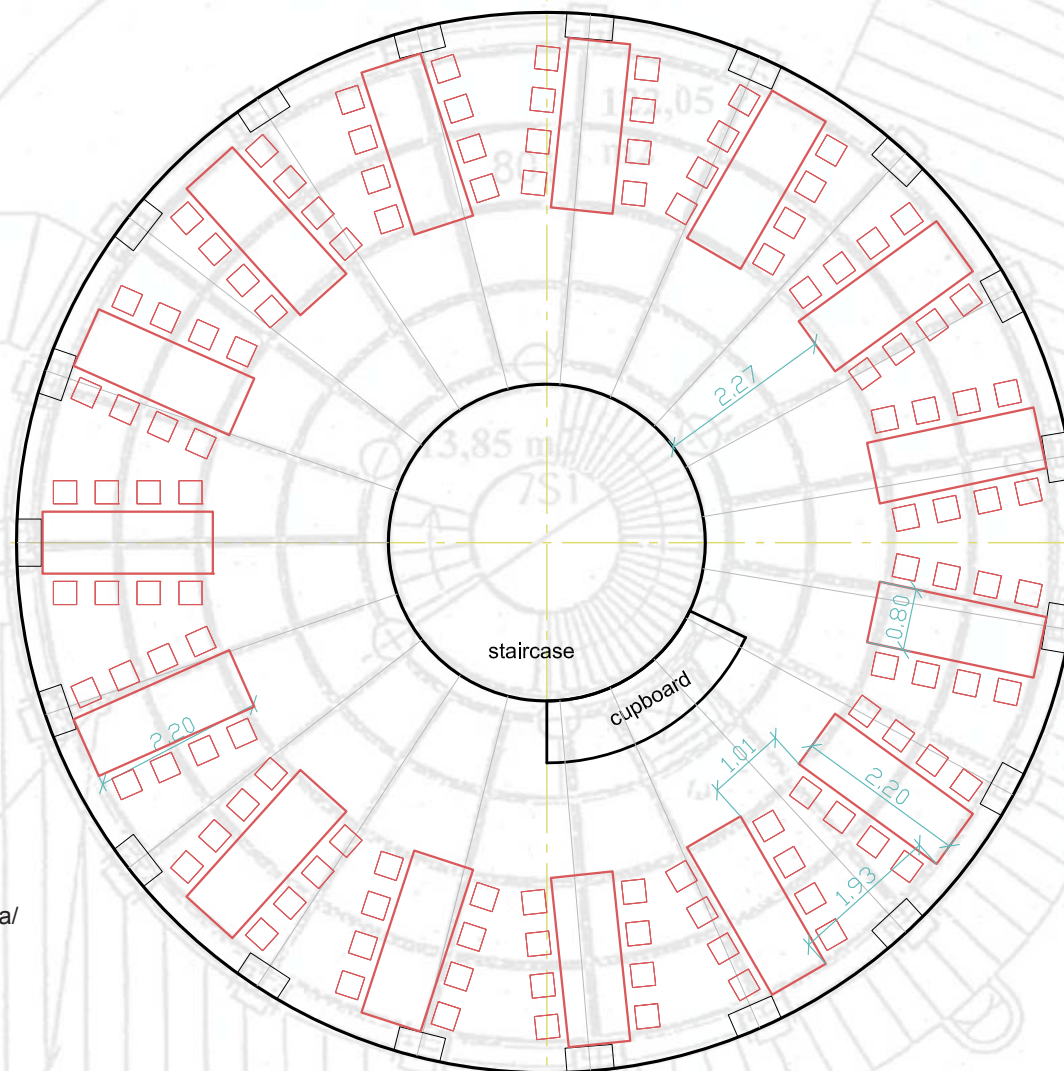

Snídaně / Oběd / Večeře / Kongres / Seminář / Party

Breakfast / Lunch / Dinner / Congress / Workshop / Party

V-02
Vysoký banquetový stůl / 8 míst
220 x 80 cm x h 110 cm 15
setů = 120 míst

V-02
Banquet table high, á 8 pax
220 x 80 cm x h 110 cm
15 units = 120 pax

8.PATRO