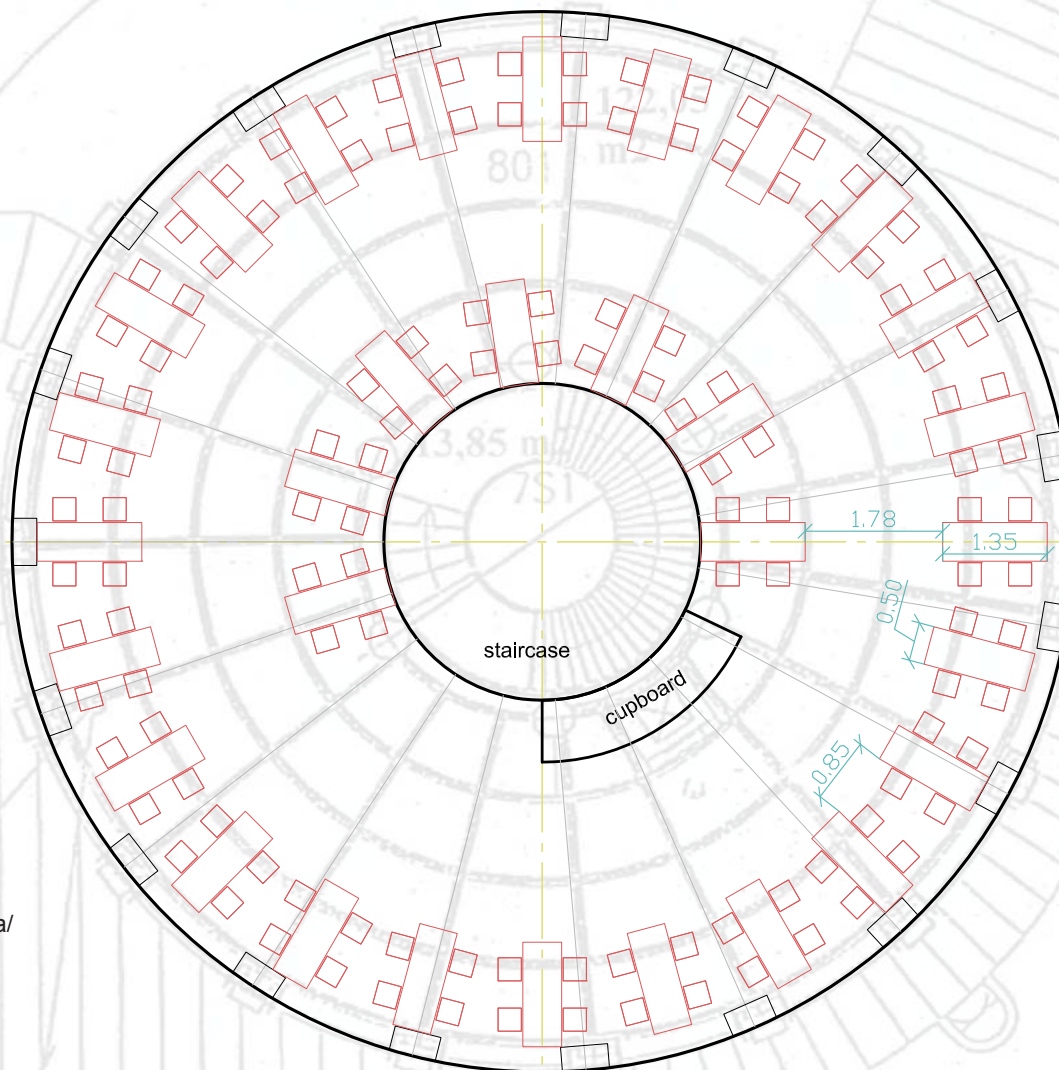

Snídaně / Oběd / Večeře / Kongres / Seminář / Party

Breakfast / Lunch / Dinner / Congress / Workshop / Party

V-04  
Barový stůl / 4 místa  
135 x 50 cm x h 110 cm  
31 setů = 124 míst

V-04  
Bar table, á 4 pax  
135 x 50 cm x h 110 cm  
31 units = 124 pax

8. PATRO