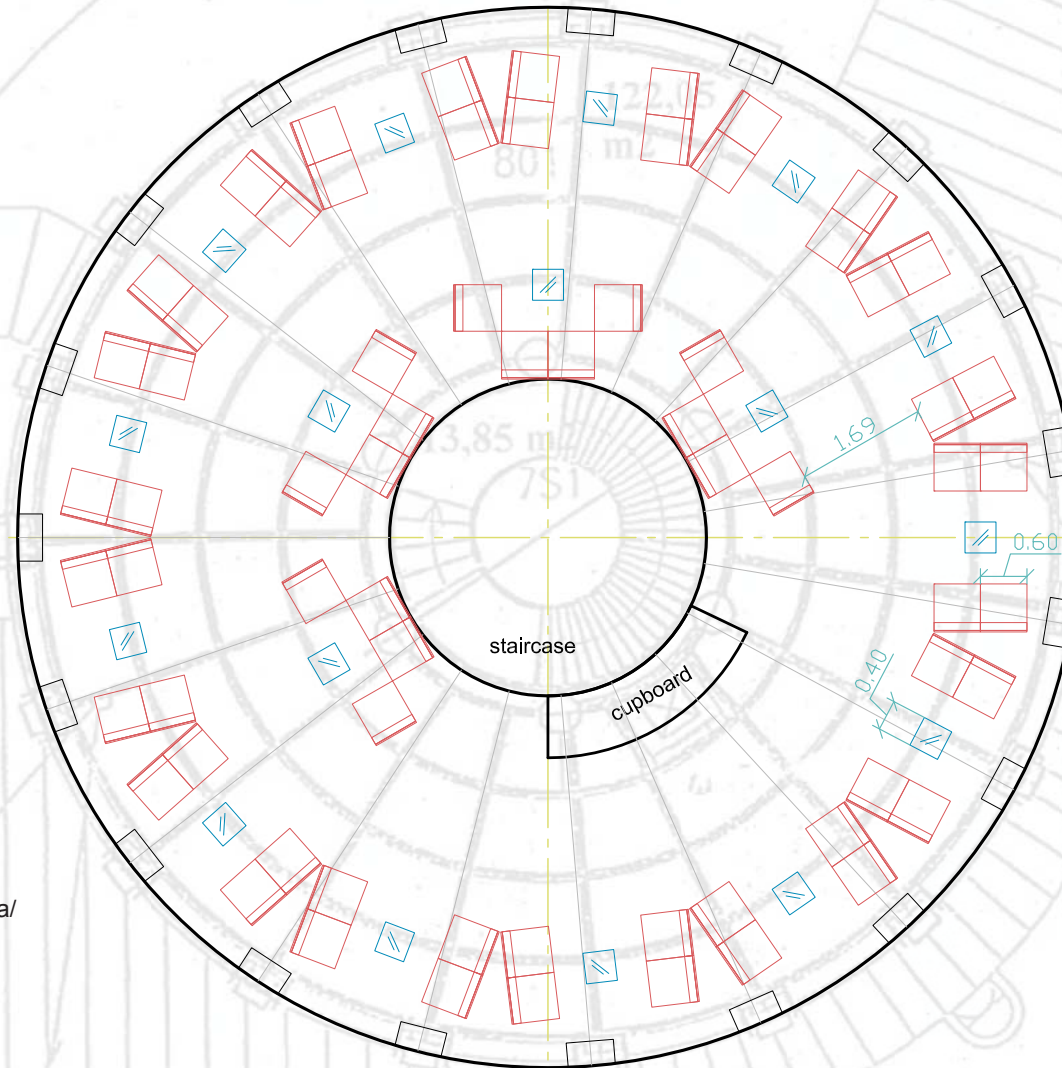

Seminář / Prezentace / Party s lehkým občerstvením

Workshop / Presentation / Party with flying buffet

V-06
Lounge křeslo 60 x 60 cm
Lounge stolek 40 x 40 cm
68 míst

V-06
Lounge stool 60 x 60 cm
Lounge table 40 x 40 cm
68 pax

8.PATRO