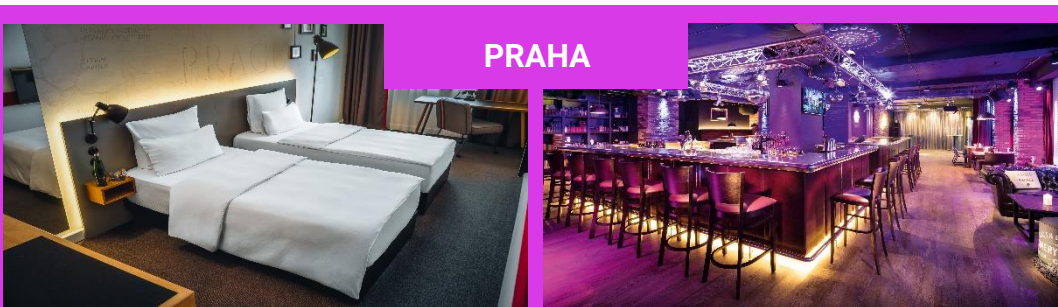

PRAHA

BOOKQUET

- Jedinečný butikový hotel v centru Prahy
- 5 minut chůze od Karlova mostu
- Otevřené nádvoří s posezením

PRAHA

PULSE8 HOTEL

- Stylový a neformální hotel v centru pražského Karlína
- Multifunkční lounge - recepce v přízemí hotelu
- Fitness otevřené 24/7